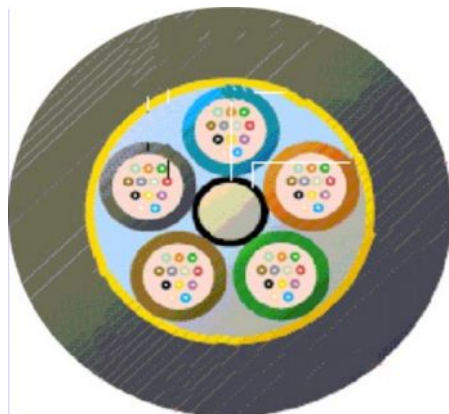

Оптический кабель **Commscope** самонесущий диэлектрический для подвеса на опорах линий электропередачи и освещения.

Технические характеристики

Кол-во волокон	Тип кабеля	Кол-во волокон в модуле	Внешний диаметр, мм	Макс. растяг. усилие кН	Вес, кг/км	Мин. радиус изгиба	
						без нагрузки, см	под нагрузкой
2-30	S-xxx-LN-8M-M08NS	8	11,6	7,4	104	11,8	17,7
32-60	S-xxx-LN-8M-M08NS	12	11,8	7,4	104	11,8	17,7
62-72	S-xxx-LN-8M-M08NS	12	12,8	7,4	123	12,8	19,2

Эксплуатационные характеристики

Расстояние между опорами	Скорость ветра	Толщина обледенения	Стрела провиса	Эксплуатац. температура (град. С)	Температура инсталляции
76 м	90 км/ч	1 мм	1 %	от -40°C до +70°C	от -30°C до +60°C
152 м	90 км/ч	1 мм	2,2 %		